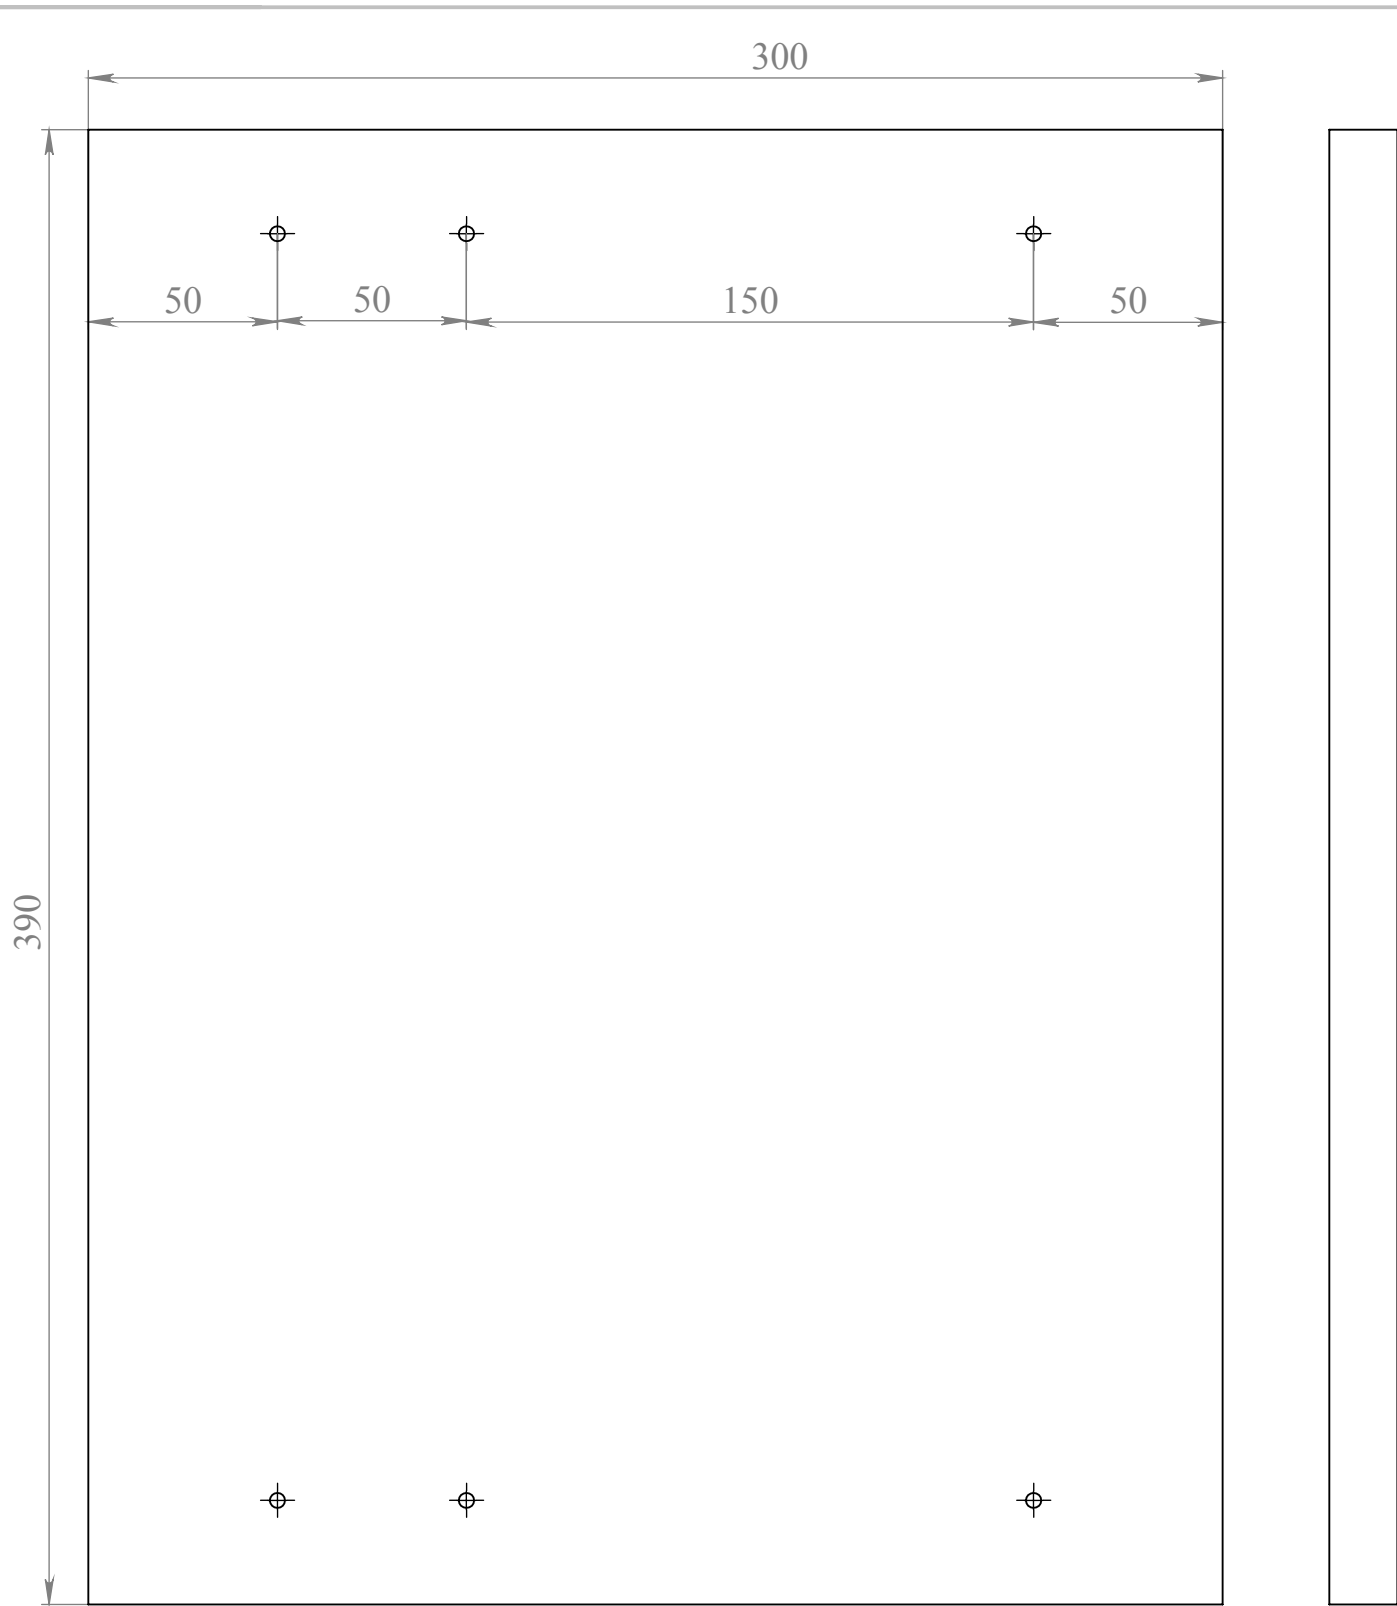

	15,05,2010
	Общий вид

1:2	15,05,2010
2 шт.	Каретка

1:5	15,05,2010
1 шт.	ДНО

1:2	15,05,2010
2 шт.	Перед и зад

1:2	15,05,2010
1 шт.	Стол

1:5	15,05,2010
2 шт.	Боковина

1:2	15,05,2010
1 шт.	Переклади на центр