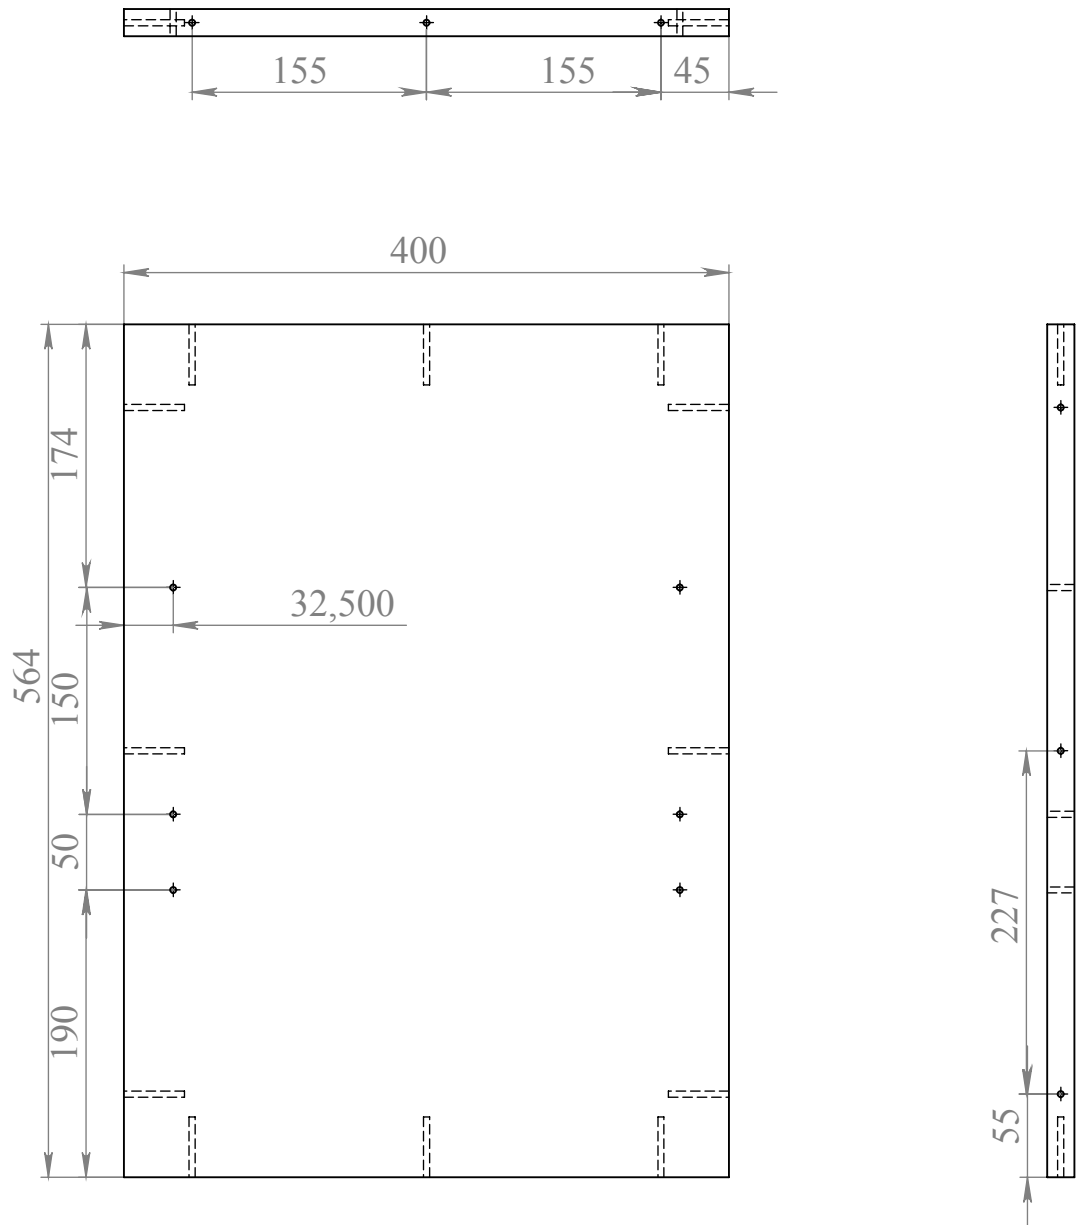

	15,05,2010
	Общий вид

1:2	15,05,2010
2 шт.	Каретка

1:5	15,05,2010
1 шт.	ДНО

1:2	15,05,2010
2 шт.	Перед и зад

1:2	15,05,2010
1 шт.	Стол

1:5	15,05,2010
2 шт.	Боковина

1:2	15,05,2010
1 шт.	Переклади на центр