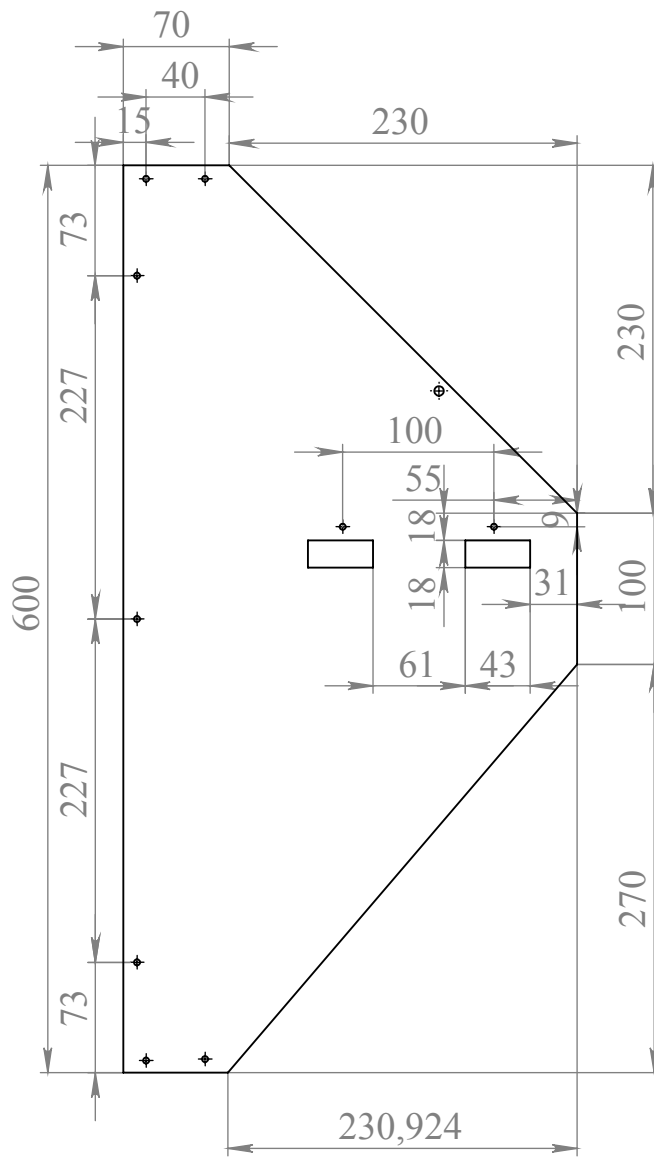

	15,05,2010
	Общий вид

1:2	15,05,2010
2 шт.	Каретка

1:5	15,05,2010
1 шт.	ДНО

1:2	15,05,2010
2 шт.	Перед и зад

1:2	15,05,2010
1 шт.	Стол

1:5	15,05,2010
2 шт.	Боковина

1:2	15,05,2010
1 шт.	Переклади на центр