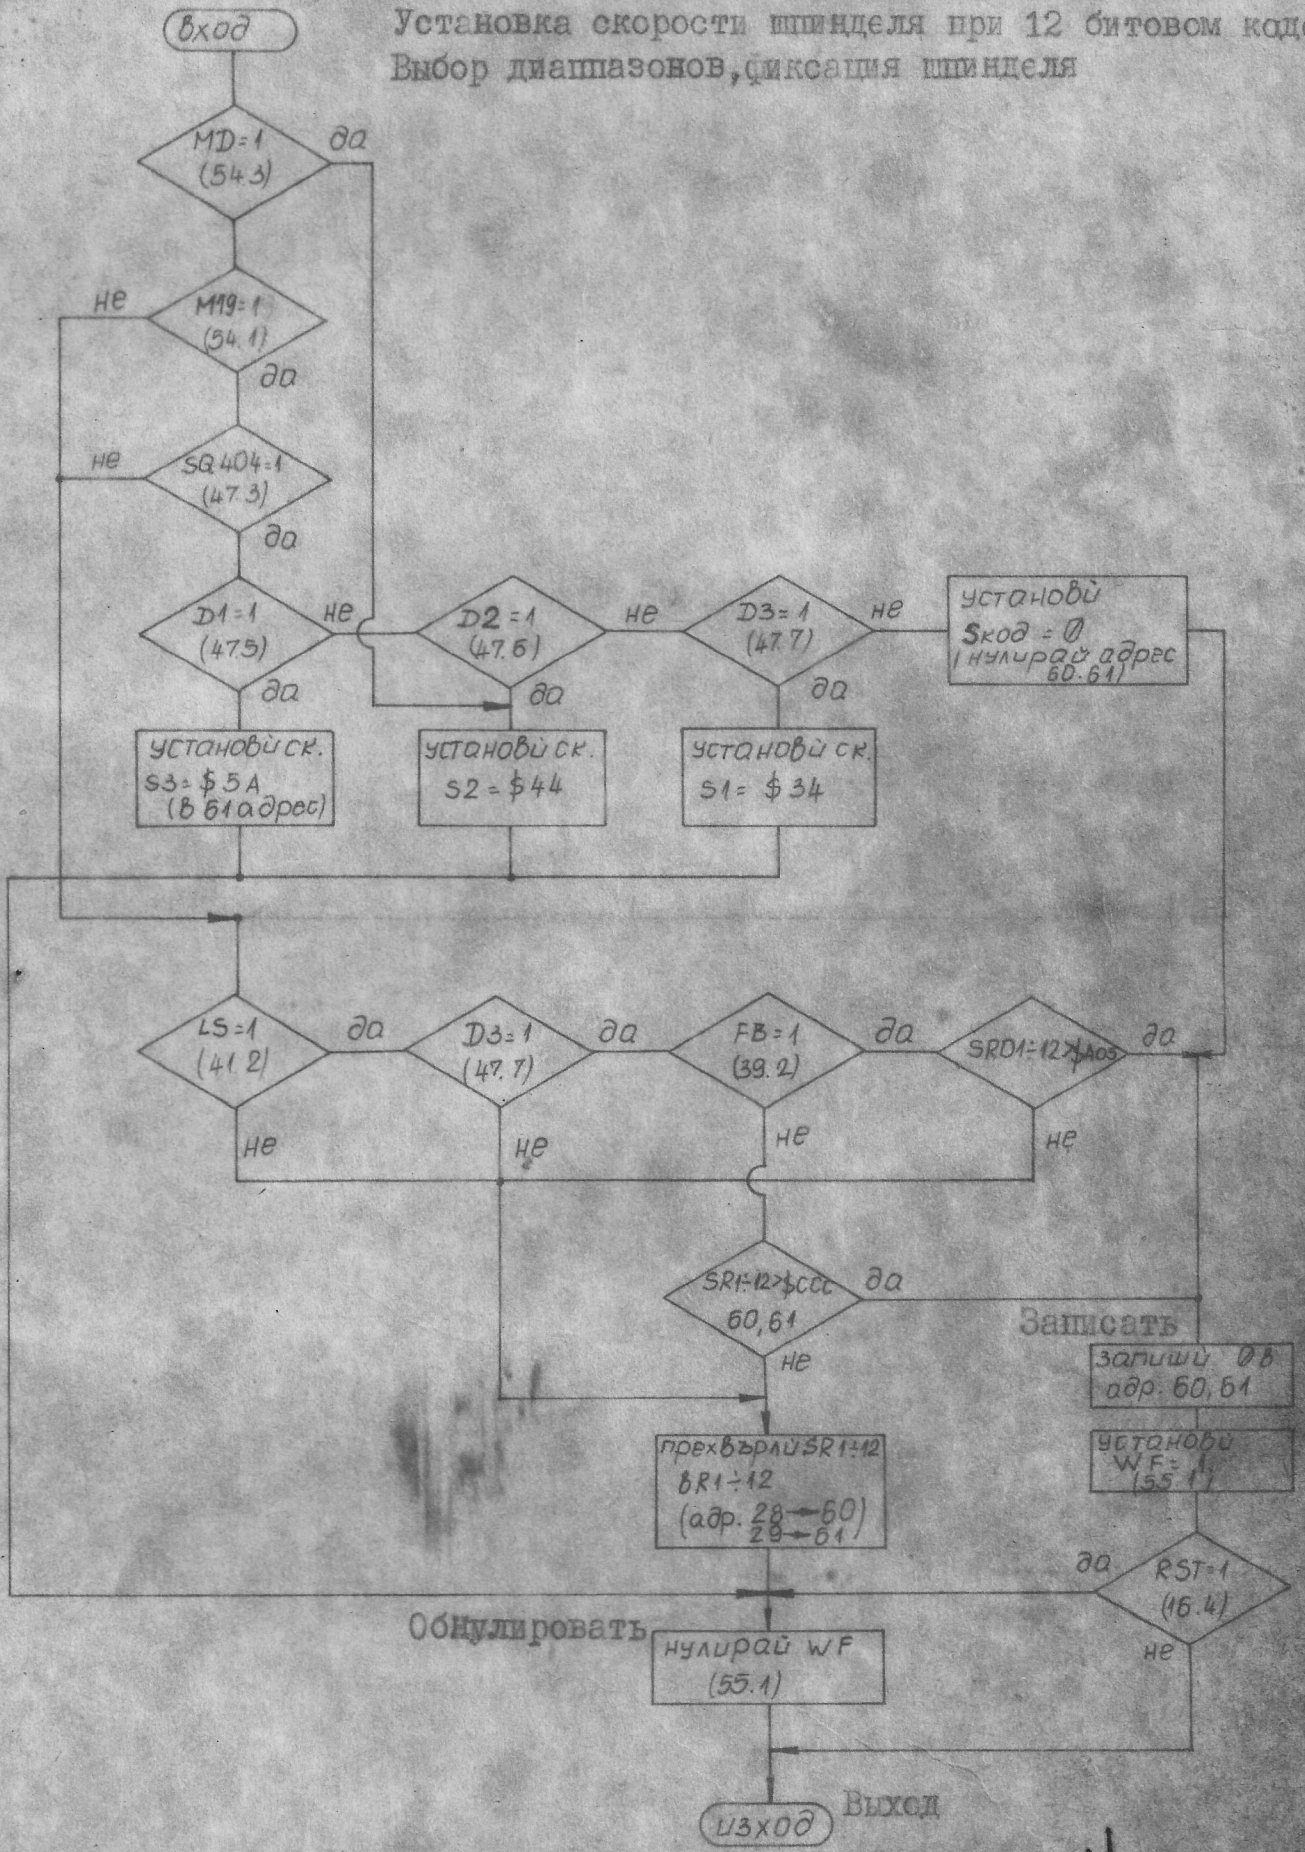

Установяване на скорост при 12-битов S-код

Установка скорости шпинделя при 12 битовом коде.  
Выбор диапазонов, фиксация шпинделя

ДИАГРАММА ЭЛЕКТРИЧЕСКАЯ

PB501.16-9100.00 E201 DE

Изм. Бр. № на докум. Подпис

Диаграмма электрическая за ПК ФАТ500Н

Черта на точностна мащаба - 1:1