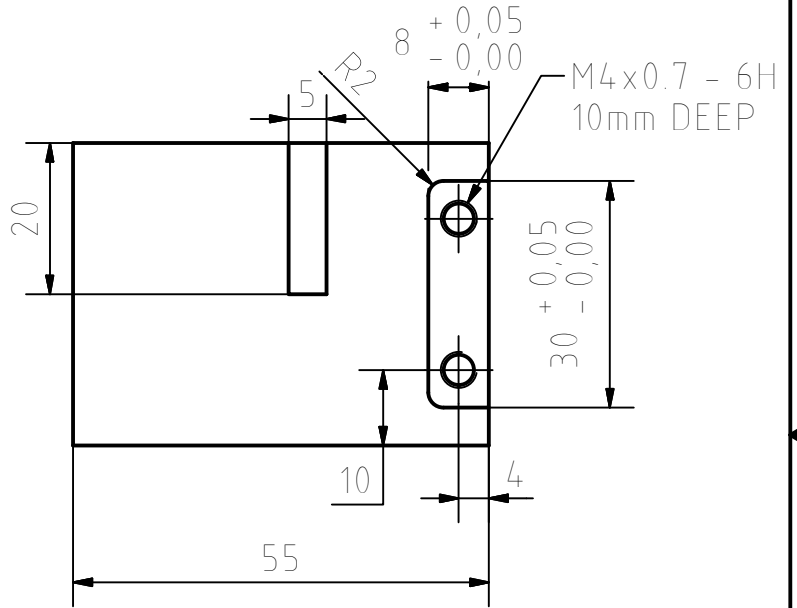

M4x0.7 - 6H
8mm DEEP

M5x0.8 - 6H
15mm DEEP

6	1	Moerhuis	Al 6060 T6	40x55x48	
Pos.	aantal	Benaming	Materiaal	Afmeting	
			Maateenheid: mm	Nr.: 6	
			Schaal: 1:1		Getekend: Chanil Budel
			Datum:		Gecontr.: Revisie: AC
Benaming:				Projectie: Formaat: A4	