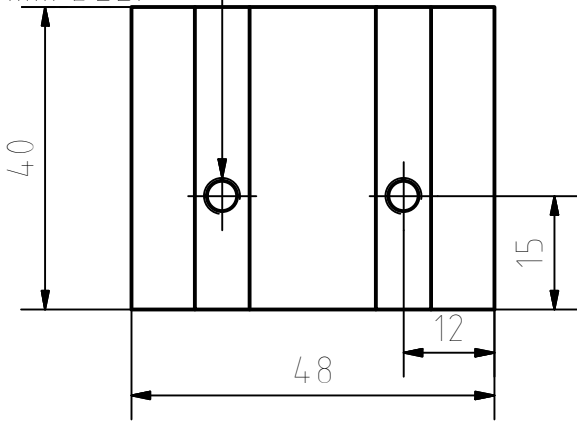

M4x0.7 - 6H
8mm DEEP

M5x0.8 - 6H
15mm DEEP

6	1	Moerhuis	Al 6060 T6	40x55x48	
Pos.	aantal	Benaming	Materiaal	Afmeting	
			Maateenheid: mm	Nr.: 6	
			Schaal: 1:1		Getekend: Chanil Budel
			Datum:		Gecontr.: Revisie: AC
Benaming:				Projectie: Formaat: A4	