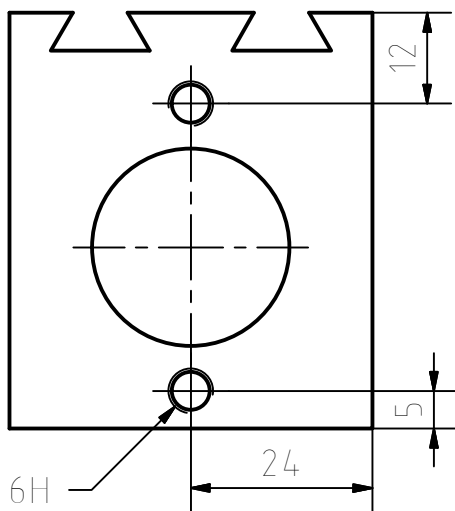

M4x0.7 - 6H
8mm DEEP

M5x0.8 - 6H
15mm DEEP

6	1	Moerhuis	Al 6060 T6	40x55x48	
Pos.	aantal	Benaming	Materiaal	Afmeting	
			Maateenheid: mm	Nr.: 6	
			Schaal: 1:1		Getekend: Chanil Budel
			Datum:		Gecontr.: Revisie: AC
Benaming:				Projectie: Formaat: A4	