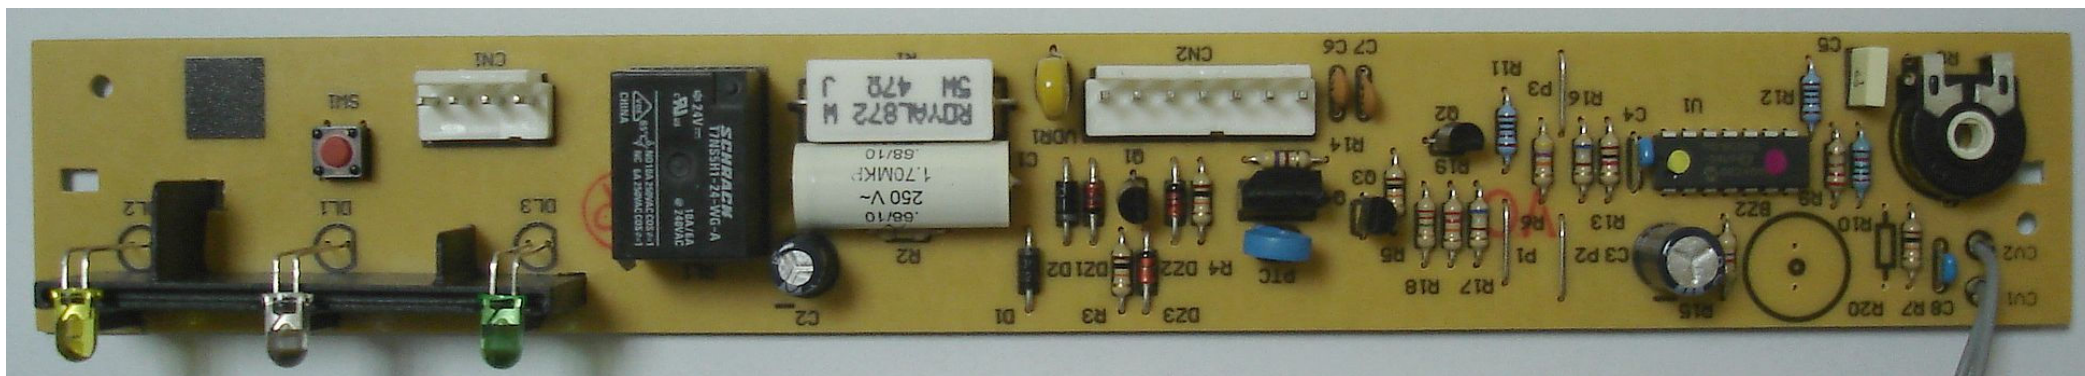

Электрическая схема платы управления холодильника ARDO CO 3012 SA.

Плата управления холодильника ARDO CO 3012 SA. Вид со стороны компонентов

Плата управления холодильника ARDO CO 3012 SA.
Вид со стороны монтажа, плата перевернута относительно горизонтальной оси.