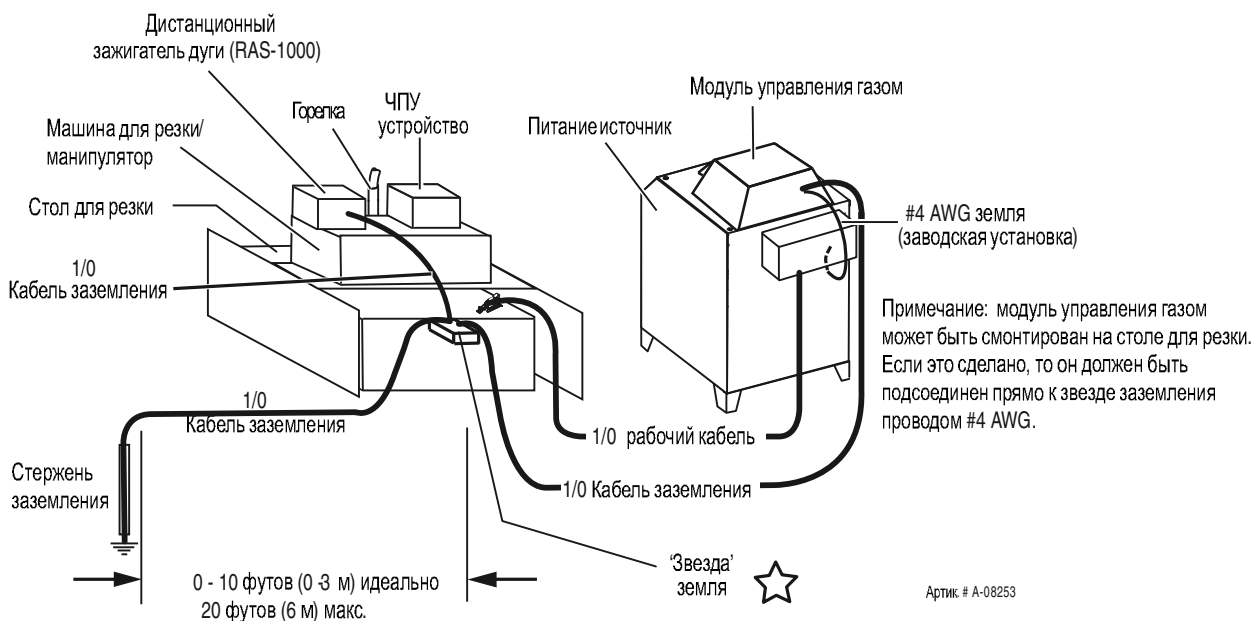

**Ultra-Cut
ИЛИ
Auto-Cut O2**

Заземление звездой на столе для резки

Заземление звездой на столе для резки /Auto-Cut WRAS

Артик: # A-08253

Auto-Cut базовая система без RAS