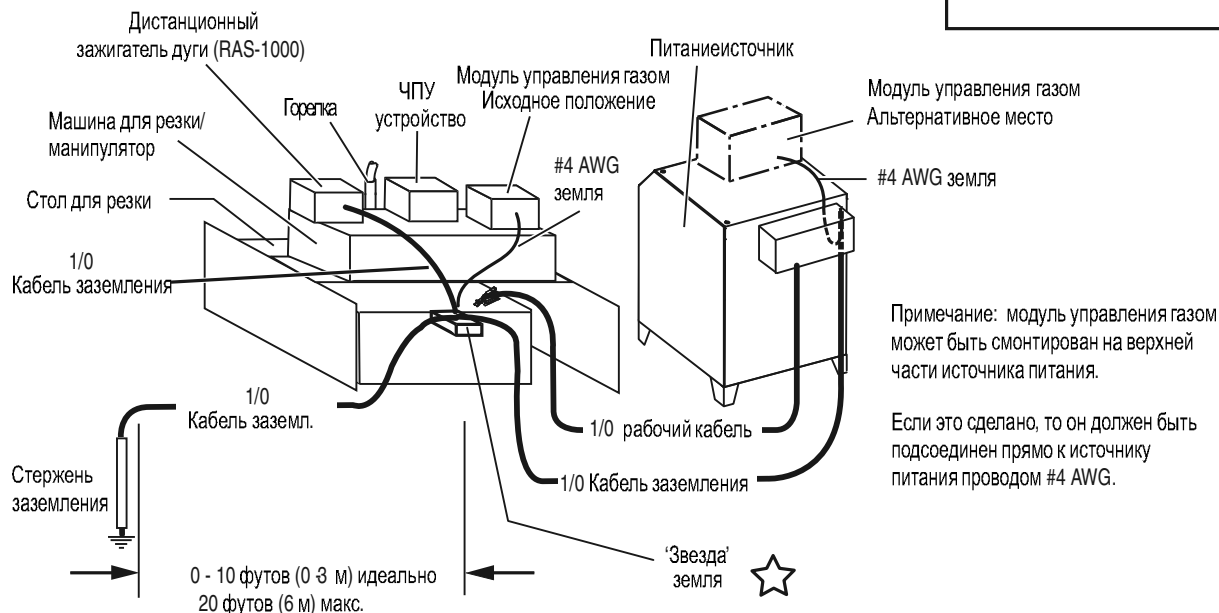

**Ultra-Cut
ИЛИ
Auto-Cut O2**

Заземление звездой на столе для резки

Заземление звездой на столе для резки /Auto-Cut WRAS

Артик: # A-08253

Auto-Cut базовая система без RAS