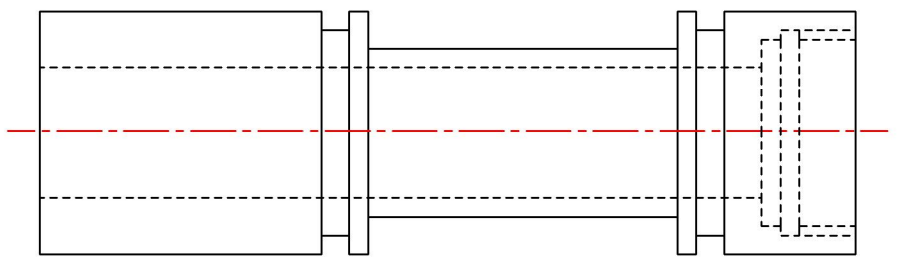

у розрізі

Втулка лінійтрумач

різьба М22х0,75 (1)

фаску не обов'язкові
Матеріал Д16
кількість 1шт.