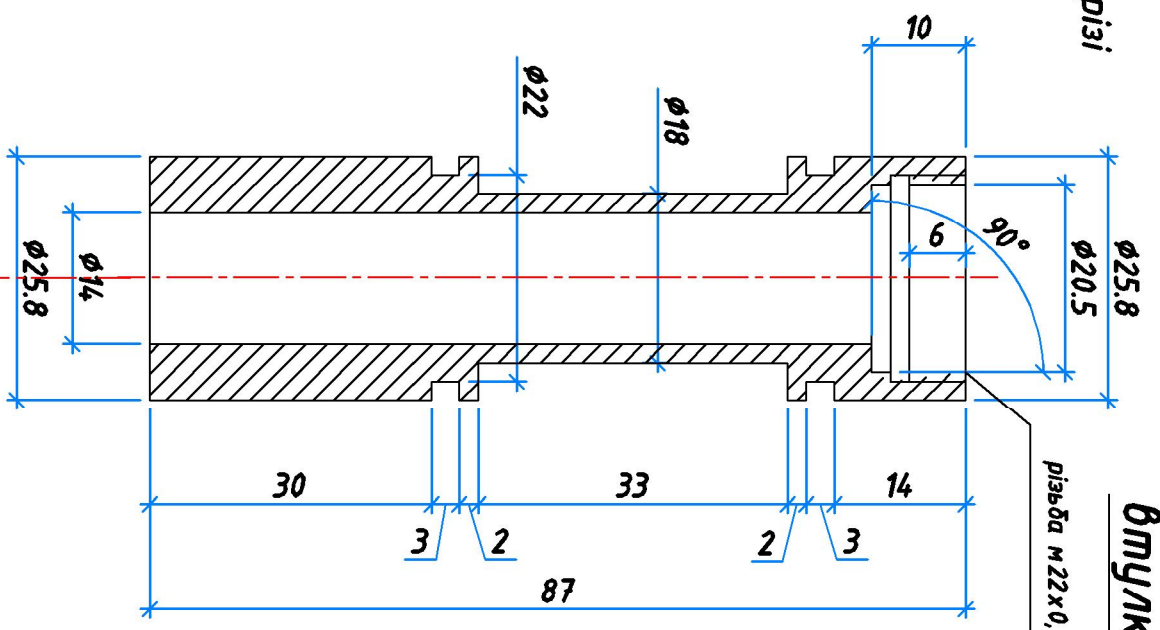

у розрізі

Втулка лінійтрумач

різьба М22х0,75 (1)

фаску не обов'язкові
Матеріал Д16
кількість 1шт.